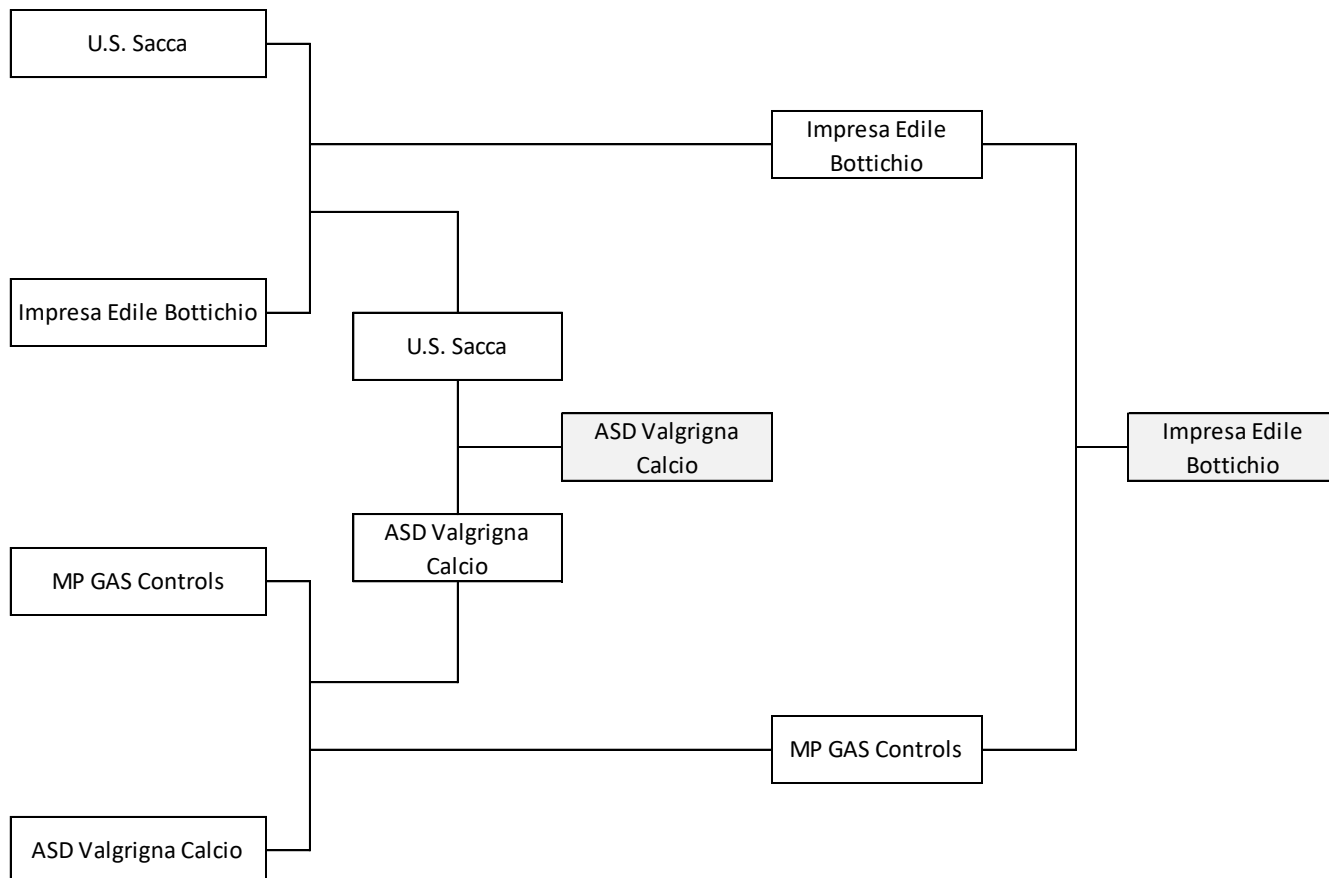

<i>Squadra</i>	<i>F.Play</i>	<i>P.ti</i>	<i>Inc.</i>	<i>Bon.</i>	<i>Pen.</i>	<i>PD</i>	<i>FPF</i>
Angolo Celtics	2,40	59,0	22	0	0	10,5	6,3
Galacticos	2,35	56,0	22	0	0	7	4,2
Valgrigna Bar Lollipop	1,74	32,0	18	0	0	1	0,6
OLC Molly Malone's	1,68	40,0	22	0	0	5	3
Madison Store	1,50	36,0	20	0	0	10	6
RG porte sezionali	1,46	43,0	22	0	0	18	10,8
CAI Santicolo	1,15	24,0	18	0	0	5,5	3,3
Lady Bug Vecchie Glorie	1,01	27,0	20	0	0	11,5	6,9
SCALMANA Impianti elettrici	0,97	32,0	20	0	0	21	12,6
Due Valli Pubblicità	0,87	18,0	18	0	0	4	2,4
Rist. la Villetta/ 3D Torneria	0,86	27,0	20	0	0	16,5	9,9
Bar Giallo	0,85	30,0	18	0	0	24,5	14,7
C House Cafe le Torri	0,36	7,0	16	0	0	2	1,2
Amici di Don Mario	0,33	9,0	18	0	0	5	3
U.S. Monno	0,31	7,0	18	0	0	2,5	1,5
Pizzeria da Cesare Sonico	0,31	13,0	18	0	0	12,5	7,5
GV 9L	0,10	15,0	18	0	0	22	13,2

*F.Play = Punteggio Fair Play - P.ti = Punti campionato - Inc. = Numero incontri disputati
Bon. = Bonus - Pen. = Penalizzazioni - PD = Punti disciplina - PFP = Punti Fair Play*

Finali Campo di Capodiponte

2396	Col. Arcobaleno/Bar Candy	CBC Scavi SRL	Sa	18/05/19	20:00
2397	Vecchie Glorie/USO Angolo	G.S.O. S.Zenone	Sa	18/05/19	21:00

Vallecamonica Cup

U.S. Sacca
Impresa Edile Bottichio

ASD Valgrigna Calcio
MP GAS Controls

9 - 10
5 - 2

Semifinali

Finale 3° e 4° Posto

Finale 1° e 2° Posto

CLASSIFICA FINALE:

- 1° Impresa Edile Bottichio
- 2° MP GAS Controls
- 3° ASD Valgrigna Calcio
- 4° U.S. Sacca