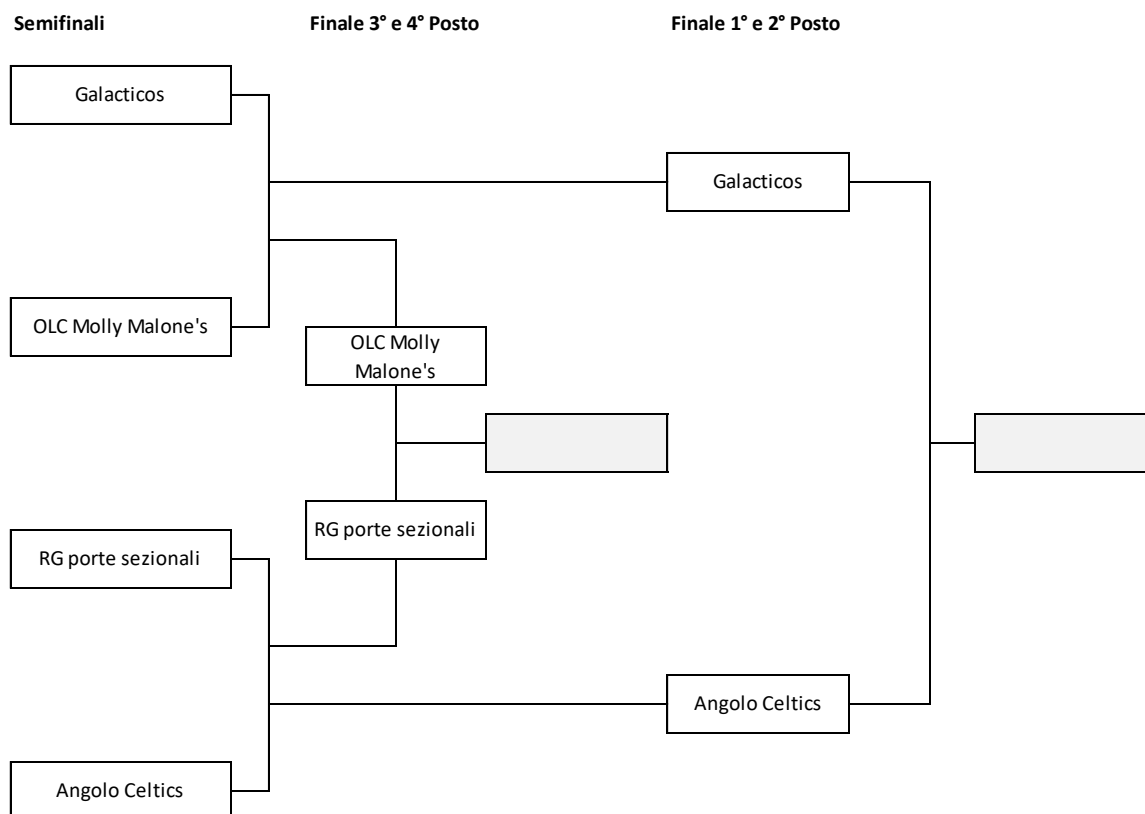

CLASSIFICA FINALE:

- 1° G.S.O. S.Valentino Breno
- 2° Serramenti Savoldelli Gorzone
- 3° U.S. Oratorio Angolo Terme
- 4° G.S.O. Darfo Mec World Srl

CLASSIFICA FAIR PLAY:

Squadra	F.Play	P.ti	Inc.	Bon.	Pen.	PD	PF
G.S.O. S.Valentino Breno	2,14	50,0	20	0	0	12	7,2
Unione Sportiva Sacca	1,79	40,0	17	0	0	16	9,6
U.S. Oratorio Angolo Terme	1,73	36,0	20	0	0	2,5	1,5
G.S.O. Darfo Mec World Srl	1,53	35,0	20	0	0	7,5	4,5
PizzCamì	1,22	27,0	18	0	0	8,5	5,1
Serramenti Savoldelli Gorzone	1,14	27,0	20	0	0	7	4,2
Polisportiva Cedegolo	1,09	20,0	15	0	0	6	3,6
Valgrigna Juniores	1,09	18,0	16	0	0	1	0,6
GS.O Darfo Miclini Macc. Agr.	1,02	26,0	17	0	0	14,5	8,7
Oratorio San Giovanni Bosco Erbanno	0,98	23,0	17	0	0	10,5	6,3
G.S.O. Piamborno	0,87	22,0	16	0	0	13,5	8,1
Polisportiva Gianico	0,08	3,0	16	0	0	3	1,8
G.S.O. S.Zenone	-0,24	3,0	16	0	0	11,5	6,9

F.Play = Punteggio Fair Play - P.ti = Punti campionato - Inc. = Numero incontri disputati
 Bon. = Bonus - Pen. = Penalizzazioni - PD = Punti disciplina - PF = Punti Fair Play

Open 6 Maschile

CLASSIFICA FAIR PLAY:

<i>Squadra</i>	<i>F.Play</i>	<i>P.ti</i>	<i>Inc.</i>	<i>Bon.</i>	<i>Pen.</i>	<i>PD</i>	<i>FPF</i>
Angolo Celtics	2,40	59,0	22	0	0	10,5	6,3
Galacticos	2,35	56,0	22	0	0	7	4,2
Valgrigna Bar Lollipop	1,74	32,0	18	0	0	1	0,6
OLC Molly Malone's	1,68	40,0	22	0	0	5	3
Madison Store	1,50	36,0	20	0	0	10	6
RG porte sezionali	1,46	43,0	22	0	0	18	10,8
CAI Santicolo	1,15	24,0	18	0	0	5,5	3,3
Lady Bug Vecchie Glorie	1,01	27,0	20	0	0	11,5	6,9
SCALMANA Impianti elettrici	0,97	32,0	20	0	0	21	12,6
Due Valli Pubblicità	0,87	18,0	18	0	0	4	2,4
Rist. la Villetta/ 3D Torneria	0,86	27,0	20	0	0	16,5	9,9
Bar Giallo	0,85	30,0	18	0	0	24,5	14,7
C House Cafe le Torri	0,36	7,0	16	0	0	2	1,2
Amici di Don Mario	0,33	9,0	18	0	0	5	3
U.S. Monno	0,31	7,0	18	0	0	2,5	1,5
Pizzeria da Cesare Sonico	0,31	13,0	18	0	0	12,5	7,5
GV 9L	0,10	15,0	18	0	0	22	13,2