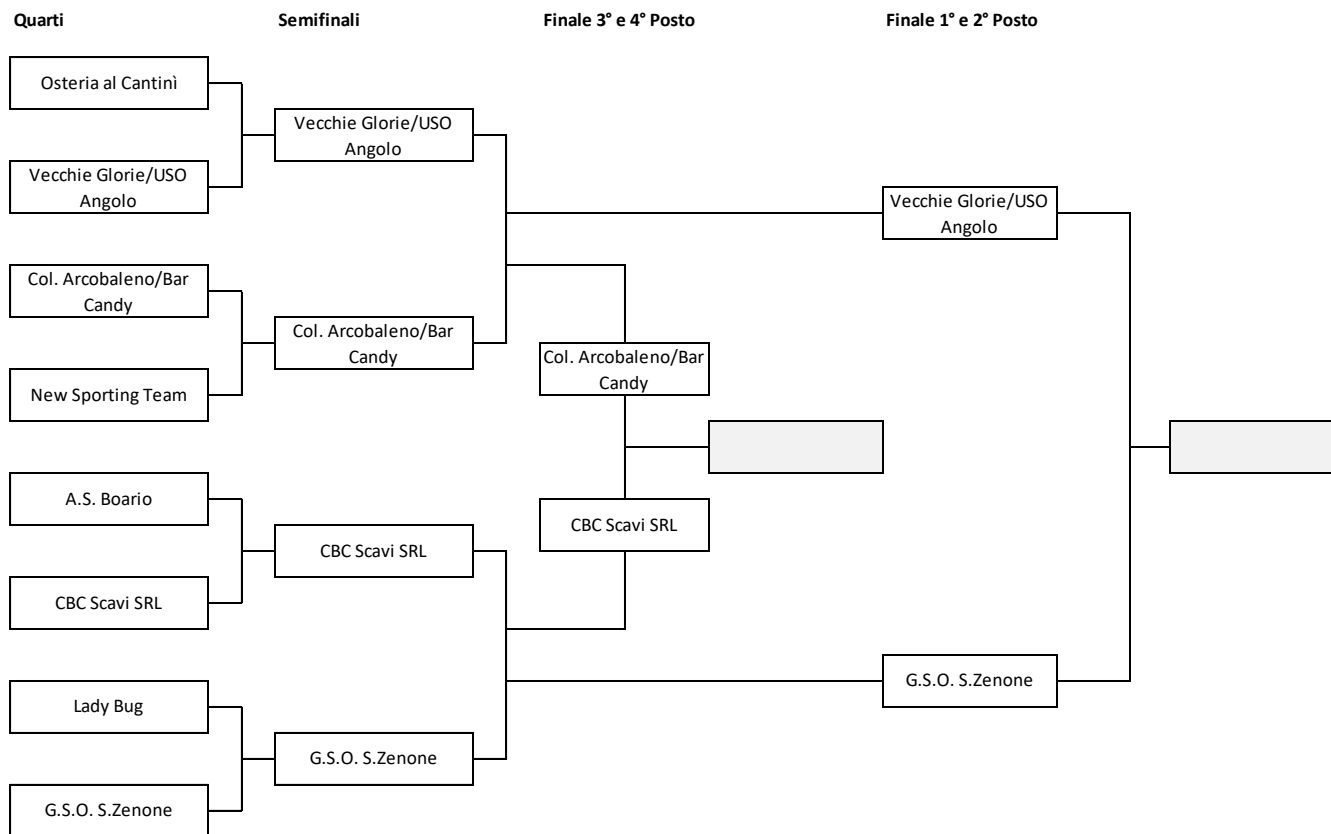

F.Play = Punteggio Fair Play - P.ti = Punti campionato - Inc. = Numero incontri disputati
 Bon. = Bonus - Pen. = Penalizzazioni - PD = Punti disciplina - PF = Punti Fair Play

Open 6 Maschile

CLASSIFICA FAIR PLAY:

<i>Squadra</i>	<i>F.Play</i>	<i>P.ti</i>	<i>Inc.</i>	<i>Bon.</i>	<i>Pen.</i>	<i>PD</i>	<i>FPF</i>
Angolo Celtics	2,40	59,0	22	0	0	10,5	6,3
Galacticos	2,35	56,0	22	0	0	7	4,2
Valgrigna Bar Lollipop	1,74	32,0	18	0	0	1	0,6
OLC Molly Malone's	1,68	40,0	22	0	0	5	3
Madison Store	1,50	36,0	20	0	0	10	6
RG porte sezionali	1,46	43,0	22	0	0	18	10,8
CAI Santicolo	1,15	24,0	18	0	0	5,5	3,3
Lady Bug Vecchie Glorie	1,01	27,0	20	0	0	11,5	6,9
SCALMANA Impianti elettrici	0,97	32,0	20	0	0	21	12,6
Due Valli Pubblicità	0,87	18,0	18	0	0	4	2,4
Rist. la Villetta/ 3D Torneria	0,86	27,0	20	0	0	16,5	9,9
Bar Giallo	0,85	30,0	18	0	0	24,5	14,7
C House Cafe le Torri	0,36	7,0	16	0	0	2	1,2
Amici di Don Mario	0,33	9,0	18	0	0	5	3
U.S. Monno	0,31	7,0	18	0	0	2,5	1,5
Pizzeria da Cesare Sonico	0,31	13,0	18	0	0	12,5	7,5
GV 9L	0,10	15,0	18	0	0	22	13,2

Finale Campo di Angolo

2398	OLC Molly Malone's	RG porte sezionali	Ve	17/05/19	20:00
2399	Galacticos	Angolo Celtics	Ve	17/05/19	21:00

Open 7 Femminile

CLASSIFICA FAIR PLAY:

<i>Squadra</i>	<i>F.Play</i>	<i>P.ti</i>	<i>Inc.</i>	<i>Bon.</i>	<i>Pen.</i>	<i>PD</i>	<i>PFP</i>
Vecchie Glorie/USO Angolo Terme	2,99	60,0	20	0	0	0,5	0,3
G.S.O. S.Zenone	2,15	49,0	20	0	0	10	6
CBC Scavi SRL	2,10	42,0	20	0	0	0	0
CamUnici	1,44	23,0	16	0	0	0	0
New Sporting Team	1,24	23,0	18	0	0	1	0,6
Col. Arcobaleno/Bar Candy Vezza	0,92	22,0	20	0	0	6	3,6
A.S. Boario	0,86	16,0	18	0	0	1	0,6
Lady Bug	0,63	12,0	18	0	0	1	0,6
Osteria al Cantini	-0,02	0,0	18	0	0	0,5	0,3

*F.Play = Punteggio Fair Play - P.ti = Punti campionato - Inc. = Numero incontri disputati
Bon. = Bonus - Pen. = Penalizzazioni - PD = Punti disciplina - PFP = Punti Fair Play*

Finali Campo di Capodiponte