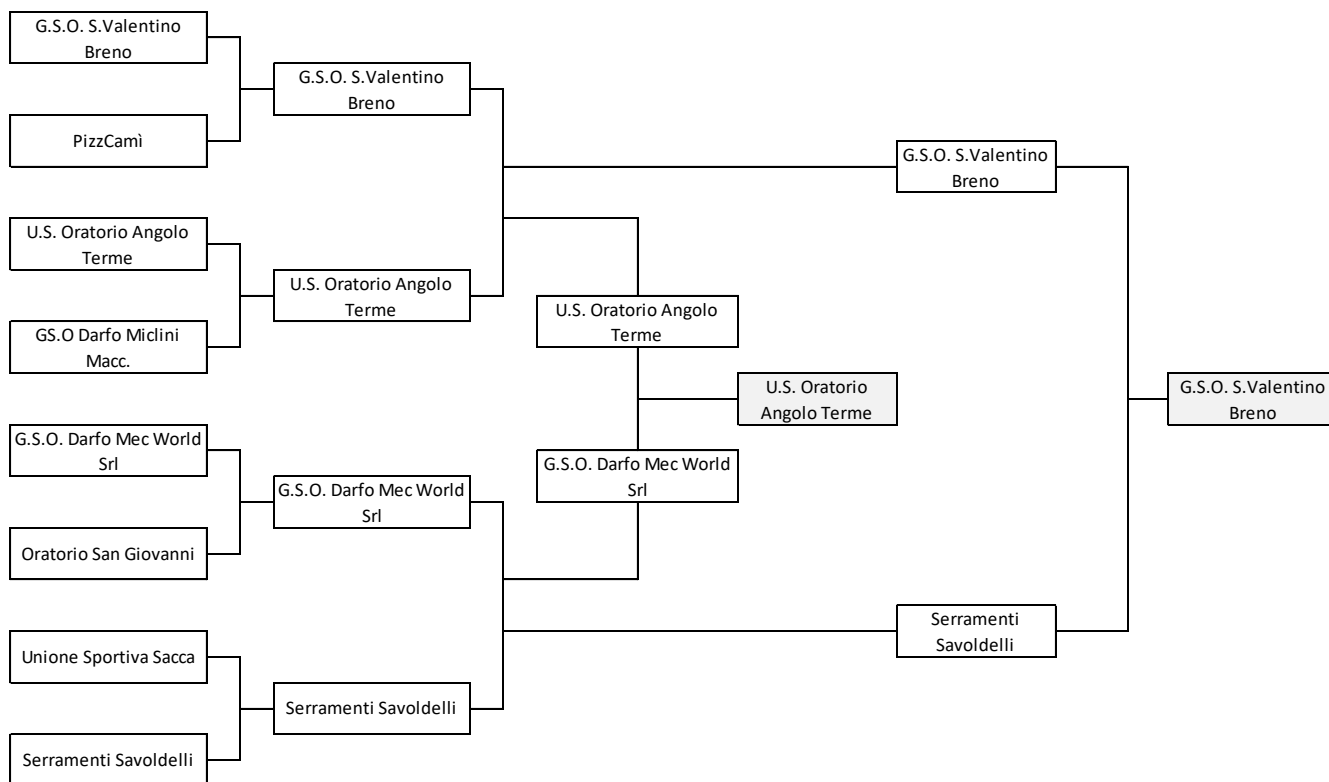

Juniores

Tabellone Finale

U.S. Oratorio Angolo Terme G.S.O. Darfo Mec World Srl 7 - 5
 G.S.O. S.Valentino Breno Serramenti Savoldelli Gorzone 9 - 4

Quarti Semifinali Finale 3° e 4° Posto Finale 1° e 2° Posto

CLASSIFICA FINALE:

- 1° G.S.O. S.Valentino Breno
- 2° Serramenti Savoldelli Gorzone
- 3° U.S. Oratorio Angolo Terme
- 4° G.S.O. Darfo Mec World Srl

CLASSIFICA FAIR PLAY:

Squadra	F.Play	P.ti	Inc.	Bon.	Pen.	PD	PF
G.S.O. S.Valentino Breno	2,14	50,0	20	0	0	12	7,2
Unione Sportiva Sacca	1,79	40,0	17	0	0	16	9,6
U.S. Oratorio Angolo Terme	1,73	36,0	20	0	0	2,5	1,5
G.S.O. Darfo Mec World Srl	1,53	35,0	20	0	0	7,5	4,5
PizzCamì	1,22	27,0	18	0	0	8,5	5,1
Serramenti Savoldelli Gorzone	1,14	27,0	20	0	0	7	4,2
Polisportiva Cedegolo	1,09	20,0	15	0	0	6	3,6
Valgrigna Juniores	1,09	18,0	16	0	0	1	0,6
GS.O Darfo Miclini Macc. Agr.	1,02	26,0	17	0	0	14,5	8,7
Oratorio San Giovanni Bosco Erbanno	0,98	23,0	17	0	0	10,5	6,3
G.S.O. Piamborno	0,87	22,0	16	0	0	13,5	8,1
Polisportiva Gianico	0,08	3,0	16	0	0	3	1,8
G.S.O. S.Zenone	-0,24	3,0	16	0	0	11,5	6,9

F.Play = Punteggio Fair Play - P.ti = Punti campionato - Inc. = Numero incontri disputati
 Bon. = Bonus - Pen. = Penalizzazioni - PD = Punti disciplina - PF = Punti Fair Play

Open 6 Maschile

CLASSIFICA FAIR PLAY: